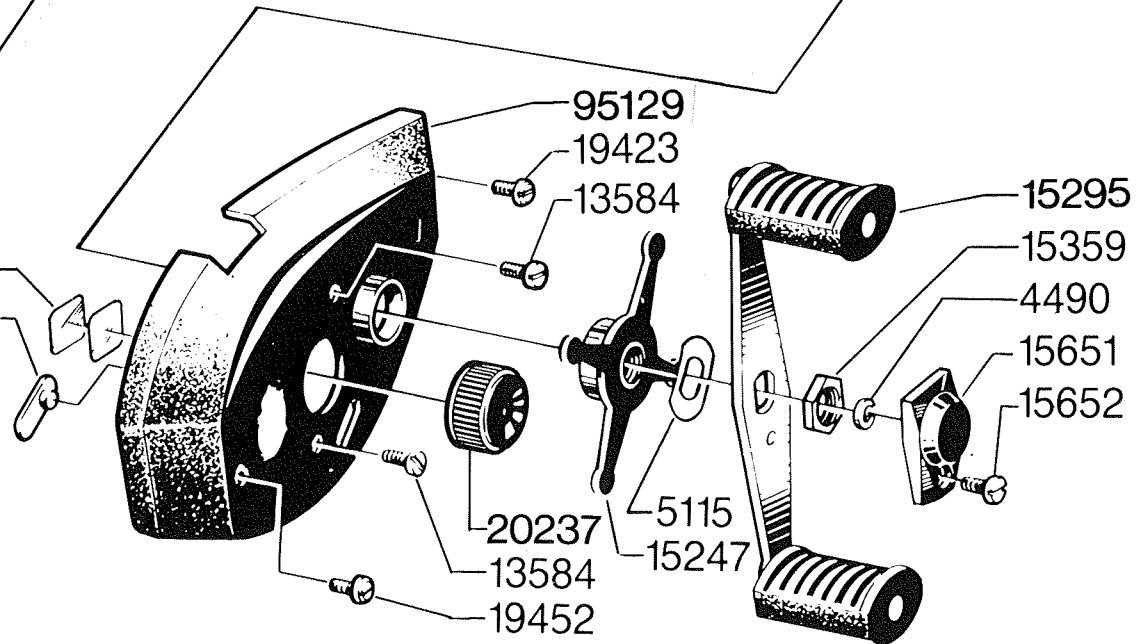

LINEGUIDE COMPL. 802818  
INCL. 13091,19409,19448

SPOOL COMPL. 970389

Please specify reel model number and number in reelfoot when ordering parts

Vid beställning av reservdelar bör alltid rulltyp och nummerbeteckning under rullfoten anges